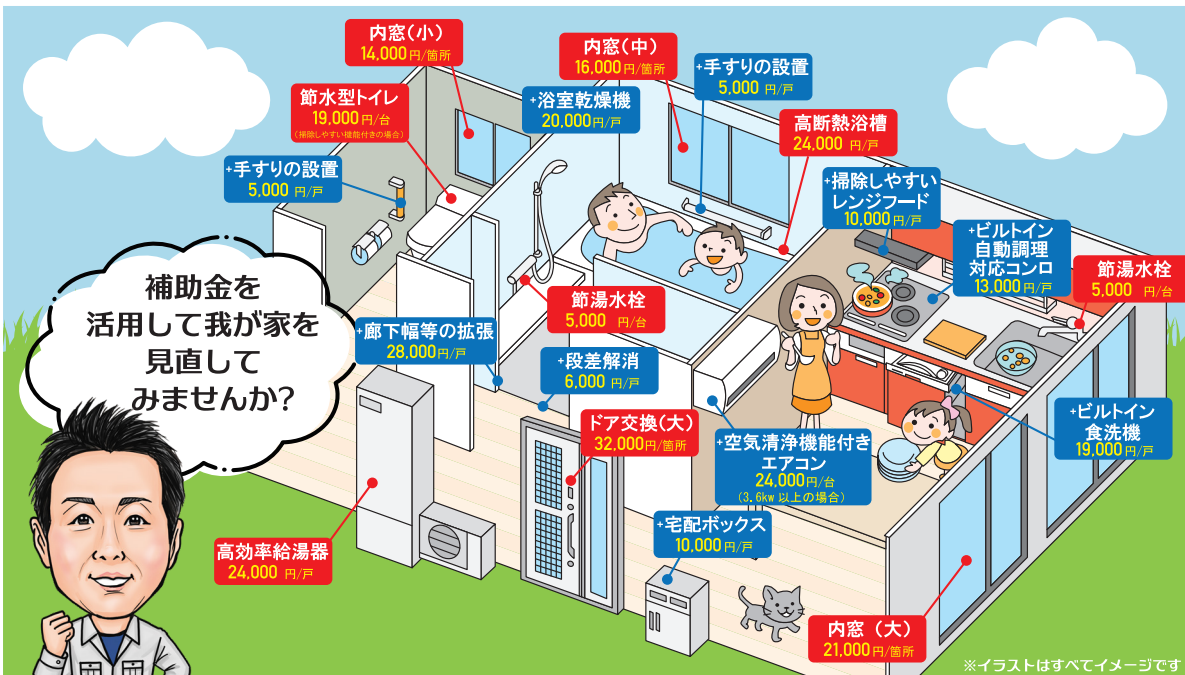

標準工事費!

本体代
+
消費税

**ご存知
ですか?**
お急ぎください
予算に達し次第終了!!
全ての世代が対象です

**リフォームすると
補助金がもらえます。**

※補助金の申請条件は **必須工事** + **任意工事** で **補助額の合計が5万円以上** が対象です。

リフォーム
するなら
今がお得!!

最大 30万円
※条件により上限は異なります

補助金を
活用して我が家を見直して
みませんか?