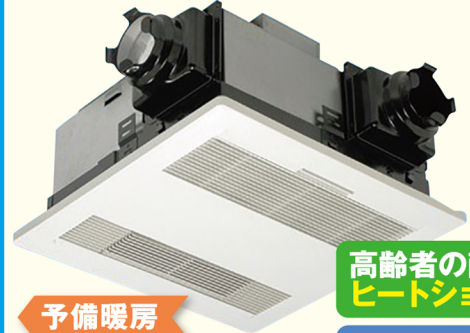

バス換気乾燥機

補助金最大もらえる!!

20,000円

Panasonic

便利な
リモコン付き

予備暖房

換気

涼風

衣類乾燥

24時間換気

高齢者の敵
ヒートショック対策にも!

住宅全体の24時間換気も
出来る優れたもの

88,000円 (税抜)

(税込96,800円)